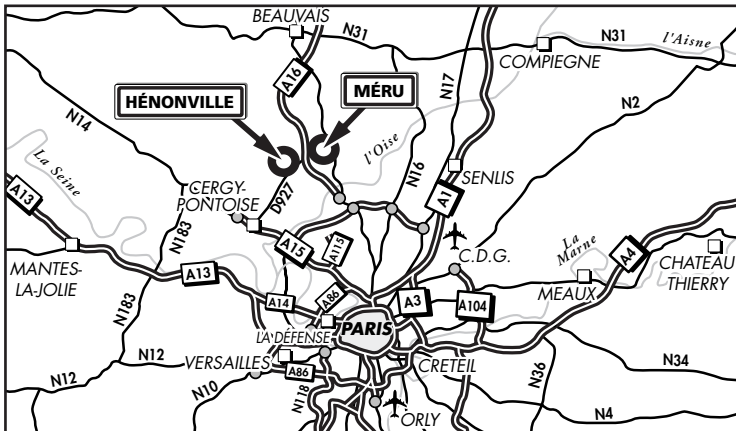

Minigrip®

1, route de Méru
B.P. 70429
Hénonville
60544 Méru Cedex
FRANCE

Tél. : +33 (0)3 44 49 49 49 - Fax : +33 (0)3 44 49 88 51
E-mail : minigrip@minigrip.fr

■ Depuis PARIS : (A)

Rejoindre la PORTE DE CLIGNANCOURT et suivre la D14/AVENUE MICHELET direction A86/GENNEVILLIERS. Emprunter l'A86 direction CERGY-PONTOISE. Prendre la bifurcation A15 direction CERGY-PONTOISE, puis emprunter la sortie 7 BEAUVAIS/AMIENS. Suivre toujours AMIENS/BEAUVAIS par la N184, puis par l'A16. ► Prendre la sortie 13 MÉRU/GISORS. Passer au-dessus de l'autoroute, au rond-point prendre direction AMBLAINVILLE. A AMBLAINVILLE prendre à gauche la D105 vers HÉNONVILLE (puis voir loupe).

■ Depuis AÉROPORT CHARLES DE GAULLE : (B)

Suivre la direction A1 PARIS (sortie 6) puis continuer en direction de GOUSSAINVILLE/CERGY-PONTOISE. Rejoindre la N104 (FRANCLIENNE) direction CERGY-PONTOISE jusqu'à LA CROIX-VERTE puis bifurquer sur la N1 en direction d'AMIENS. Continuer vers AMIENS/BEAUVAIS par l'A16. (puis voir ►).

■ Depuis LILLE : (C)

Rejoindre l'A1 en direction de PARIS, puis l'A29 vers AMIENS/ROUEN. Prendre ensuite l'A16 direction BEAUVAIS/PARIS (puis voir ►).

✈ From PARIS : (A)

From PORTE DE CLIGNANCOURT follow the D14/AVENUE MICHELET, heading towards the A86/GENNEVILLIERS. Take the A86 heading towards CERGY-PONTOISE. Bear onto the A15 heading towards CERGY-PONTOISE and then take exit 7 BEAUVAIS/AMIENS. Keep following signs for AMIENS/BEAUVAIS on the N184 and then on the A16. ► Take exit 13 MÉRU/GISORS. Cross over the motorway and when you reach the roundabout follow signs for AMBLAINVILLE. From AMBLAINVILLE turn left onto the D105 towards HÉNONVILLE (then see detailed inset).